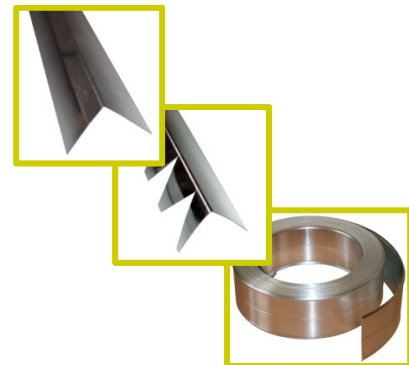

Aluminium Manschetten

Für Isolierstärke	Liefer- und Verpackungsstandards						Aluminium		
	Meter p.Rolle	Meter p.Karton	VE in Meter	Meter p.Rolle	Meter p.Karton	VE in Meter	Alu-blank WG 82 €/ Meter	Grau WG 81 €/ Meter	Rot + blau WG 83 €/ Meter
10	5	25	300	10	50	800	1,20	1,37	-
15	5	25	300	10	50	800	1,20	1,37	-
20	5	25	300	10	50	800	1,20	1,37	1,56
25	5	25	300	10	50	800	1,37	1,56	1,68
30	5	25	300	10	50	800	1,37	1,56	1,68
40	5	25	150	10	50	450	1,88	2,16	2,39
50	5	25	150	10	50	450	2,13	2,55	2,83
60				10	50	200	2,45	3,05	3,21
70				10	50	200	2,83	3,43	-
80				10	50	200	3,21	3,93	-
100				10	50	200	4,09	4,81	-

Profile für Lüftungskanäle*

WG95/96

	VE	Stärke	€/ Stück
EKAFOL Winkel 50x50x1000mm	25 St.	0,5	3,12
EKAFOL Winkel 50x50x1000mm	25 St.	0,7	4,09
EKAFOL Winkel 50x50x1000mm gestanz für Kurven	25 St.	0,5	3,70
EKAFOL Winkel 50x50x1000mm gestanz für Kurven	25 St.	0,7	4,92
EKATEC Winkel 50x50x1000mm	25 St.	0,55	4,94
EKATEC Winkel 50x50x1000mm	25 St.	0,8	6,44
EKATEC Winkel 50x50x1000mm gestanz für Kurven	25 St.	0,55	5,92
EKATEC Winkel 50x50x1000mm gestanz für Kurven	25 St.	0,8	7,72
EKATEC Easy Tape 1Rolle = 35mm x 10m	7 Rollen	0,42	28,70