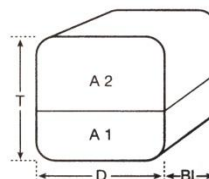

PVC boxes for valves with flange-connections

DN	Valve box Form B, standard		Valve box Form A1		Valve box Form A2		Square box Form D Standard A1+A2		Square box Form D A1+A1		Square box Form D A2+A2		Flange box Form A	
	T	€/Piece	T	€/Piece	T	€/Piece	T	€/Piece	T	€/Piece	T	€/Piece	BL Standard	BL 1/2
15/20	180	68,30	160	66,30	200	78,80	190	75,25	140	63,50	240	86,83	65,00	57,55
25	200	70,48	170	68,50	220	80,99	210	77,28	160	64,70	260	89,66	67,45	60,57
32	230	86,53	190	76,95	240	92,49	230	93,01	180	77,50	280	108,38	71,12	61,79
40	240	93,34	210	90,83	280	108,02	260	103,46	190	86,09	330	120,52	89,58	76,78
50	290	127,20	260	121,75	310	145,72	300	138,67	250	114,74	350	162,73	121,15	102,49
65	320	140,58	280	133,19	340	160,01	330	153,57	270	126,62	390	180,36	131,61	110,39
80	330	147,79	305	140,06	345	168,43	340	161,52	300	133,19	380	189,85	138,48	119,38
100	380	182,14	335	170,16	365	205,33	370	197,07	340	161,78	400	232,24	169,67	135,88
125	420	238,89	360	197,93	395	244,40	405	254,26	370	207,53	440	300,46	178,76	144,22
150	470	264,83	400	217,47	450	268,79	460	279,47	410	228,17	510	330,79	195,82	156,89

Form B, standard valve box

Form D, square box

Form A, flange box

Dimensions

DN	Rohr Ø	Flansch	Isolierstärke
15/20	28	105	30
25	34	115	30
32	42	140	30
40	48	150	40
50	57	165	50
65	76	185	50
80	89	200	50
100	114	220	50
125	133	250	50
150	159	285	50

D	T	BL
160	180	260
180	200	280
200	230	300
230	240	350
270	290	400
290	320	470
310	330	500
330	380	550
350	420	590
390	470	650

D	A1	A2	T	BL
160	70	120	190	260
180	80	130	210	280
200	90	140	230	300
230	95	165	260	350
270	125	175	300	400
290	135	195	330	470
310	150	190	340	500
330	170	200	370	550
350	185	220	405	590
390	205	255	460	650

D	BL
160	260
180	280
200	300
230	350
270	400
290	470
310	500
330	550
350	590
390	650

D = Diameter
T = Depth
BL = Box Length

Prices without VAT
Dimensions in mm

Each empty box consists
4 tops
2 jacketing mantles
2 straps with locks