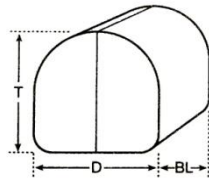

PVC boxes for valves with flange-connections

DN	Valve box Form B, standard		Valve box Form A1		Valve box Form A2		Square box Form D Standard A1+A2		Square box Form D A1+A1		Square box Form D A2+A2		Flange box Form A	
	T	€/Piece	T	€/Piece	T	€/Piece	T	€/Piece	T	€/Piece	T	€/Piece	BL Standard	BL 1/2
15/20	180	68,30	160	66,30	200	78,80	190	75,25	140	63,50	240	86,83	65,00	57,55
25	200	70,48	170	68,50	220	80,99	210	77,28	160	64,70	260	89,66	67,45	60,57
32	230	86,53	190	76,95	240	92,49	230	93,01	180	77,50	280	108,38	71,12	61,79
40	240	93,34	210	90,83	280	108,02	260	103,46	190	86,09	330	120,52	89,58	76,78
50	290	127,20	260	121,75	310	145,72	300	138,67	250	114,74	350	162,73	121,15	102,49
65	320	140,58	280	133,19	340	160,01	330	153,57	270	126,62	390	180,36	131,61	110,39
80	330	147,79	305	140,06	345	168,43	340	161,52	300	133,19	380	189,85	138,48	119,38
100	380	182,14	335	170,16	365	205,33	370	197,07	340	161,78	400	232,24	169,67	135,88
125	420	238,89	360	197,93	395	244,40	405	254,26	370	207,53	440	300,46	178,76	144,22
150	470	264,83	400	217,47	450	268,79	460	279,47	410	228,17	510	330,79	195,82	156,89

Form B, standard valve box

Form D, square box

Form A, flange box

Dimensions

DN	Rohr Ø	Flansch	Isolierstärke
15/20	28	105	30
25	34	115	30
32	42	140	30
40	48	150	40
50	57	165	50
65	76	185	50
80	89	200	50
100	114	220	50
125	133	250	50
150	159	285	50

D	T	BL
160	180	260
180	200	280
200	230	300
230	240	350
270	290	400
290	320	470
310	330	500
330	380	550
350	420	590
390	470	650

D	A1	A2	T	BL
160	70	120	190	260
180	80	130	210	280
200	90	140	230	300
230	95	165	260	350
270	125	175	300	400
290	135	195	330	470
310	150	190	340	500
330	170	200	370	550
350	185	220	405	590
390	205	255	460	650

D	BL
160	260
180	280
200	300
230	350
270	400
290	470
310	500
330	550
350	590
390	650

D = Diameter
T = Depth
BL = Box Length

Prices without VAT
Dimensions in mm

Each empty box consists
4 tops
2 jacketing mantles
2 straps with locks