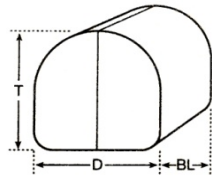

**PVC boxes for valves with flange-connections**

DN	Valve box Form B, standard,		Valve box Form A1		Valve box Form A2		Square box Form D Standard A1+A2		Square box Form D A1+A1		Square box Form D A2+A2		Flange box Form A	
	T	€/Piece	T	€/Piece	T	€/Piece	T	€/Piece	T	€/Piece	T	€/Piece	BL Standr	BL 1/2
15/20	180	53,84	160	52,27	200	62,11	190	59,32	140	50,06	240	68,45	51,24	45,37
25	200	55,56	170	54,01	220	63,85	210	60,92	160	51,01	260	70,68	53,18	47,74
32	230	68,22	190	60,66	240	72,92	230	73,33	180	61,11	280	85,44	56,07	48,71
40	240	73,59	210	71,61	280	85,16	260	81,56	190	67,87	330	95,01	70,62	60,53
50	290	100,27	260	95,98	310	114,88	300	109,32	250	90,45	350	128,29	95,52	80,80
65	320	110,83	280	105,00	340	126,14	330	121,06	270	99,83	390	142,20	103,76	87,03
80	330	116,51	305	110,41	345	132,79	340	127,34	300	105,00	380	149,66	109,17	94,11
100	380	143,59	335	134,14	365	161,88	370	155,36	340	127,54	400	183,08	133,76	107,13
125	420	188,33	360	156,04	395	192,67	405	200,45	370	163,61	440	236,86	140,92	113,70
150	470	208,77	400	171,44	450	211,90	460	220,33	410	179,87	510	260,78	154,37	123,68

Form B, standard valve box

Form D, square box

Form A, flange box

**Dimensions**

DN	Rohr Ø	Flansch	Isolierstärke
15/20	28	105	30
25	34	115	30
32	42	140	30
40	48	150	40
50	57	165	50
65	76	185	50
80	89	200	50
100	114	220	50
125	133	250	50
150	159	285	50

D	T	BL
160	180	260
180	200	280
200	230	300
230	240	350
270	290	400
290	320	470
310	330	500
330	380	550
350	420	590
390	470	650

D	A1	A2	T	BL
160	70	120	190	260
180	80	130	210	280
200	90	140	230	300
230	95	165	260	350
270	125	175	300	400
290	135	195	330	470
310	150	190	340	500
330	170	200	370	550
350	185	220	405	590
390	205	255	460	650

D	BL
160	260
180	280
200	300
230	350
270	400
290	470
310	500
330	550
350	590
390	650

D = Diameter  
T = Depth  
BL = Box Length

Prices without VAT  
Dimensions in mm

Each empty box consists  
4 tops  
2 jacketing mantles  
2 straps with locks