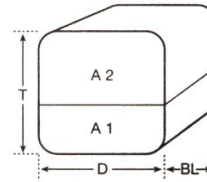

**PVC boxes for valves with flange-connections**

DN	Valve box Form B, standard,		Valve box Form A1		Valve box Form A2		Square box Form D Standard A1+A2		Square box Form D A1+A1		Square box Form D A2+A2		Flange box Form A	
	T	€/Piece	T	€/Piece	T	€/Piece	T	€/Piece	T	€/Piece	T	€/Piece	BL Standr	BL 1/2
15/20	180	53,84	160	52,27	200	62,11	190	59,32	140	50,06	240	68,45	51,24	45,37
25	200	55,56	170	54,01	220	63,85	210	60,92	160	51,01	260	70,68	53,18	47,74
32	230	68,22	190	60,66	240	72,92	230	73,33	180	61,11	280	85,44	56,07	48,71
40	240	73,59	210	71,61	280	85,16	260	81,56	190	67,87	330	95,01	70,62	60,53
50	290	100,27	260	95,98	310	114,88	300	109,32	250	90,45	350	128,29	95,52	80,80
65	320	110,83	280	105,00	340	126,14	330	121,06	270	99,83	390	142,20	103,76	87,03
80	330	116,51	305	110,41	345	132,79	340	127,34	300	105,00	380	149,66	109,17	94,11
100	380	143,59	335	134,14	365	161,88	370	155,36	340	127,54	400	183,08	133,76	107,13
125	420	188,33	360	156,04	395	192,67	405	200,45	370	163,61	440	236,86	140,92	113,70
150	470	208,77	400	171,44	450	211,90	460	220,33	410	179,87	510	260,78	154,37	123,68

Form B, standard valve box

Form D, square box

Form A, flange box

**Dimensions**

DN	Rohr Ø	Flansch	Isolierstärke
15/20	28	105	30
25	34	115	30
32	42	140	30
40	48	150	40
50	57	165	50
65	76	185	50
80	89	200	50
100	114	220	50
125	133	250	50
150	159	285	50

D	T	BL
160	180	260
180	200	280
200	230	300
230	240	350
270	290	400
290	320	470
310	330	500
330	380	550
350	420	590
390	470	650

D	A1	A2	T	BL
160	70	120	190	260
180	80	130	210	280
200	90	140	230	300
230	95	165	260	350
270	125	175	300	400
290	135	195	330	470
310	150	190	340	500
330	170	200	370	550
350	185	220	405	590
390	205	255	460	650

D	BL
160	260
180	280
200	300
230	350
270	400
290	470
310	500
330	550
350	590
390	650

D = Diameter  
T = Depth  
BL = Box Length

Prices without VAT  
Dimensions in mm

Each empty box consists  
4 tops  
2 jacketing mantles  
2 straps with locks