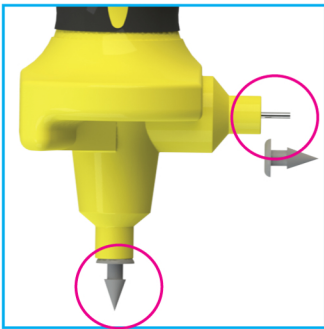

## PREMIUM

Neue Edelstahlspitzen sichern den Halt der Kunststoffnieten, sodass ein Herunterfallen der Niete verhindert wird.

Extra Fläche zum Andrücken der Niete.

Glatte und runde Ränder für die angenehmere Arbeit, auch über einen längeren Zeitraum.

Vorgesehene Löcher für eine Handschleife. (optional)

Die abgeflachte Stelle vermindert die Blasenbildung in der Handfläche.

Ergonomischer Griff, mit einer gummierten Schicht für bessere Haftung in der Hand.