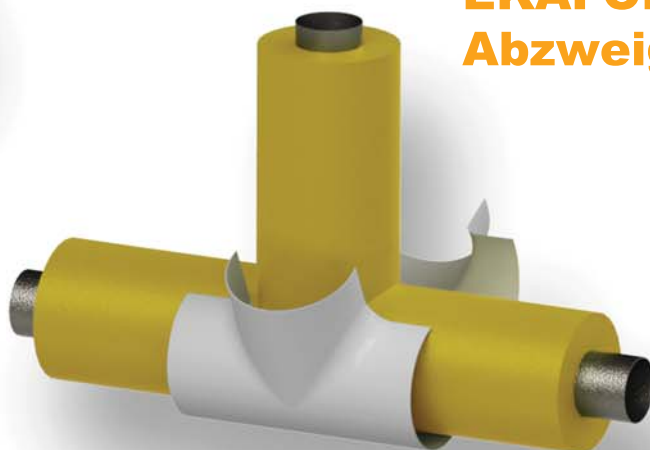

EKAFOL

Abzweige / 45° Bogen

- Saubere Optik
- Einfache, schnelle Montage
- Umfangreiches Größensortiment
- Formen für reduzierte Abzweigungen, sowie mit Stufenabgängen auch vorhanden

EKAFOL Schrägabzweig

EKAFOL 45°-Bogen

EKAFOL Abzweig

Alle verfügbaren Formen und Größen
finden Sie in unserer Preisliste unter www.isosysteme.de
oder scannen Sie einfach den Code mit Ihrem Smartphone, damit rufen Sie die Seite direkt auf.