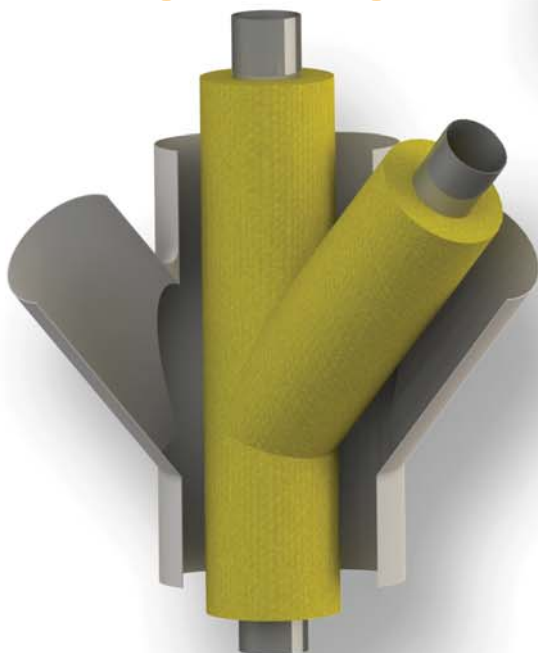

EKAFOL

Abzweige / 45° Bogen

- Saubere Optik
- Einfache, schnelle Montage
- Umfangreiches Größensortiment
- Formen für reduzierte Abzweigungen, sowie mit Stufenabgängen auch vorhanden

EKAFOL Schrägabzweig

EKAFOL 45°-Bogen

EKAFOL Abzweig

Alle verfügbaren Formen und Größen
finden Sie in unserer Preisliste unter www.isosysteme.de
oder scannen Sie einfach den Code mit Ihrem Smartphone, damit rufen Sie die Seite direkt auf.